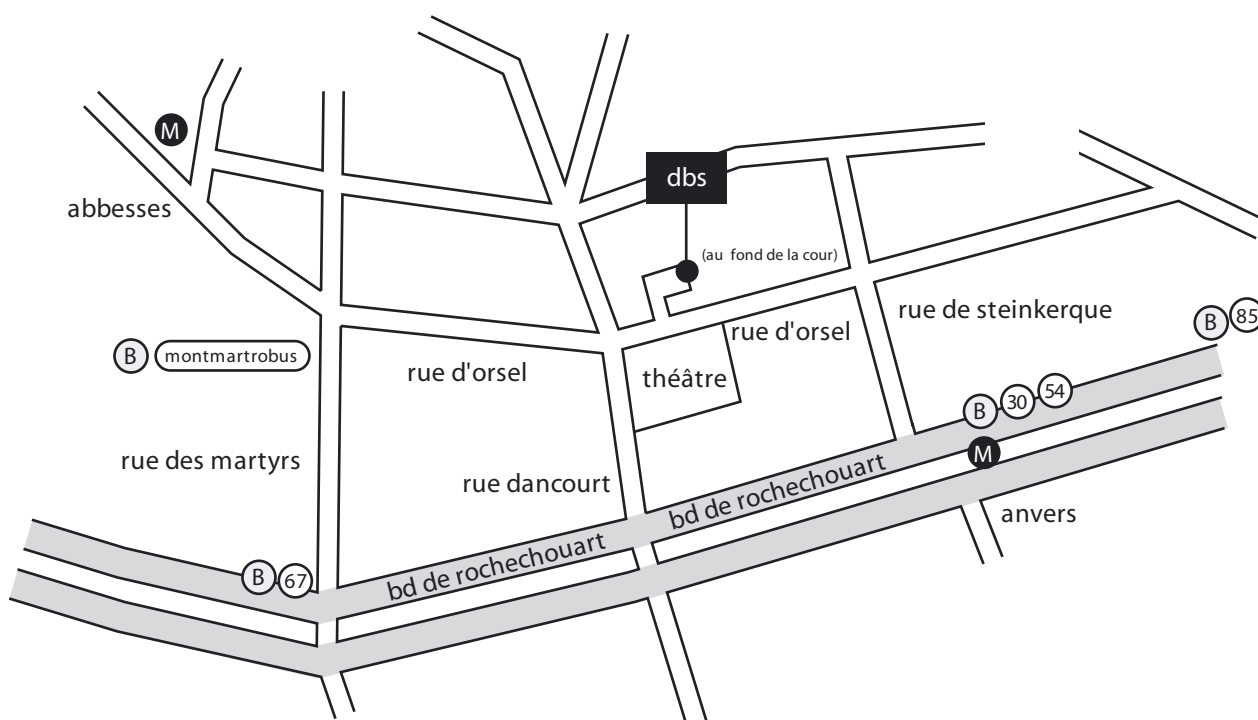

db's serigraphie + nuanciers

48, rue d'orsel
750 18 paris
france

tel + 33 (0) 142 54 96 54
fax + 33 (0) 142 23 95 40
mail@specialcolors.com

bus ligne 30: arrêt Anvers / Sacré Coeur
 ligne 54: arrêt Anvers / Sacré Coeur
 ligne 67: arrêt Rochechouart-Martyrs
 ligne 85: arrêt Rochechouart-Clignancourt
 Montmartrobus: arrêt Orsel

métro ligne 2: station Anvers (Nation - Porte Dauphine)
 ligne 12: station Abbesses (Mairie d'Issy - Porte de la Chapelle)